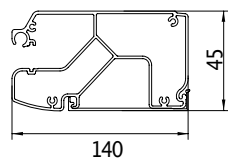

Guide

Terminal bar

Blind Roller