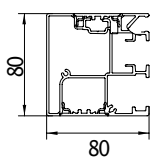

Guide

Terminal bar

Blind Roller