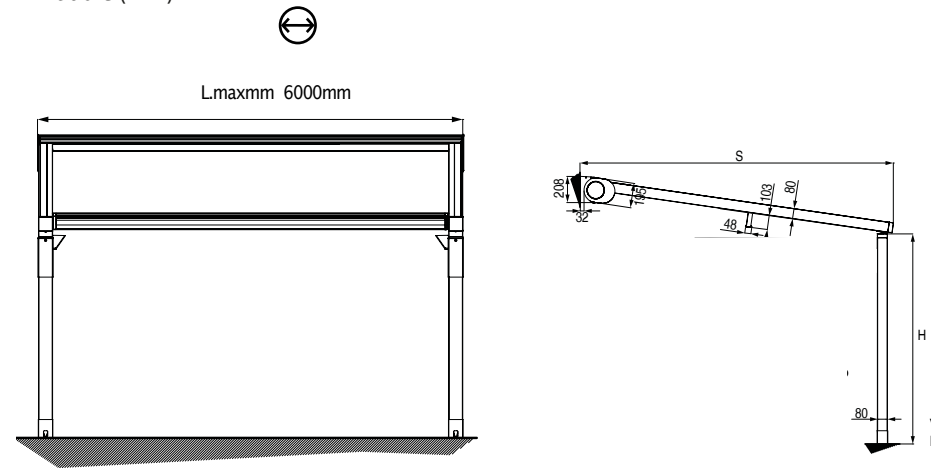

Hydra Technical Information

Hydra

max 1200 cm

max 500 cm

1 Module (mm)

General technical plan (mm)

2 Modules (mm)

Guides inter axis width (mm)