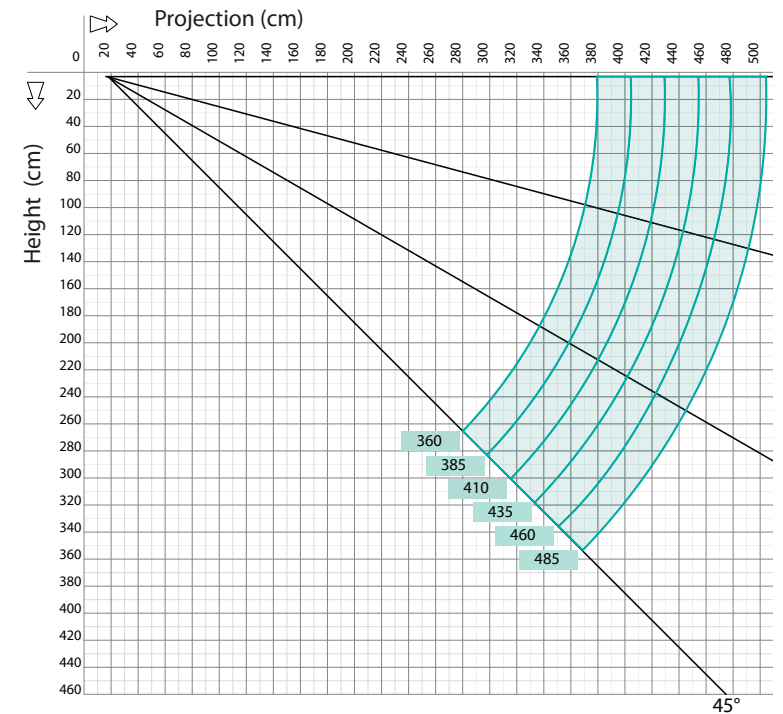

COLOURS RAL

Standard
9010 WHITE

cm		cm								
			500	600	700	800	900	1000	1100	1200
160		2 Brackets	2	2	3	3	3	4	4	4
			5	6	7	7	8	10	10	10
			1	1	1	1	1	2	2	2
185		2 Brackets	5	6	7	7	8	10	10	10
			2	2	2	3	3	4	4	4
			5	6	6	7	8	10	10	10
210		2 Brackets	1	1	1	1	1	2	2	2
			5	6	6	7	8	10	10	10
			2	2	2	3	3	4	4	4
235		2 Brackets	-	6	6	7	8	10	12	12
			-	1	1	1	1	2	2	2
			-	6	6	7	8	10	12	12
260		2 Brackets	-	6	6	7	9	10	12	12
			-	1	1	1	1	2	2	2
			-	6	6	7	9	10	12	12
310		2 Brackets	-	6	6	7	9	10	12	12
			-	1	1	1	1	2	2	2
			-	6	6	7	9	10	12	12
360		2 Brackets	-	2	2	3	3	3	4	4
			-	6	8	8	9	10	12	12
			-	1	1	1	1	2	2	2
428		2 Brackets	-	6	8	8	9	10	12	12
			-	1	1	1	1	2	2	2
			-	6	8	8	9	10	12	12