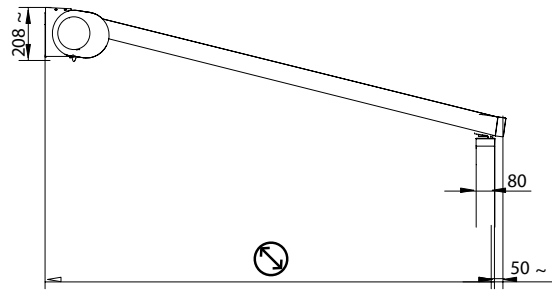

Hydra Technical Information

Hydra

max 1200 cm

max 500 cm

1 Module (mm)

General technical plan (mm)

2 Modules (mm)

Guides inter axis width (mm)