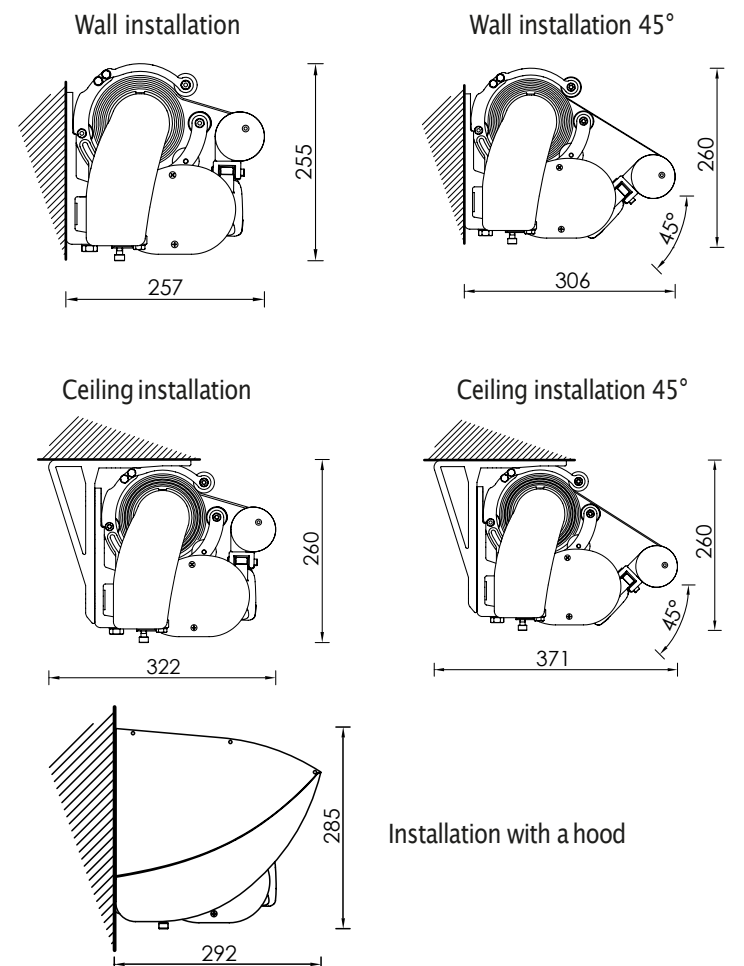

Futura B17 Technical Information

1200	485
1200	360

COLOURS RAL

Standard
9010 WHITE

cm		cm								
			500	600	700	800	900	1000	1100	1200
160		2 Brackets	2	2	3	3	3	4	4	4
			5	6	7	7	8	10	10	10
			1	1	1	1	1	2	2	2
185		2 Brackets	5	6	7	7	8	10	10	10
			2	2	2	3	3	4	4	4
			5	6	6	7	8	10	10	10
210		2 Brackets	1	1	1	1	1	2	2	2
			5	6	6	7	8	10	10	10
			2	2	2	3	3	4	4	4
235		2 Brackets	-	6	6	7	8	10	12	12
			-	1	1	1	1	2	2	2
			-	6	6	7	8	10	12	12
260		2 Brackets	-	6	6	7	9	10	12	12
			-	1	1	1	1	2	2	2
			-	6	6	7	9	10	12	12
310		2 Brackets	-	6	6	7	9	10	12	12
			-	1	1	1	1	2	2	2
			-	6	6	7	9	10	12	12
360		2 Brackets	-	2	2	3	3	3	4	4
			-	6	8	8	9	10	12	12
			-	1	1	1	1	2	2	2
428		2 Brackets	-	6	8	8	9	10	12	12
			-	1	1	1	1	2	2	2
			-	6	8	8	9	10	12	12

N.B. Fabric welded as standard (except Liberty, Panama, and waterproof fabrics)