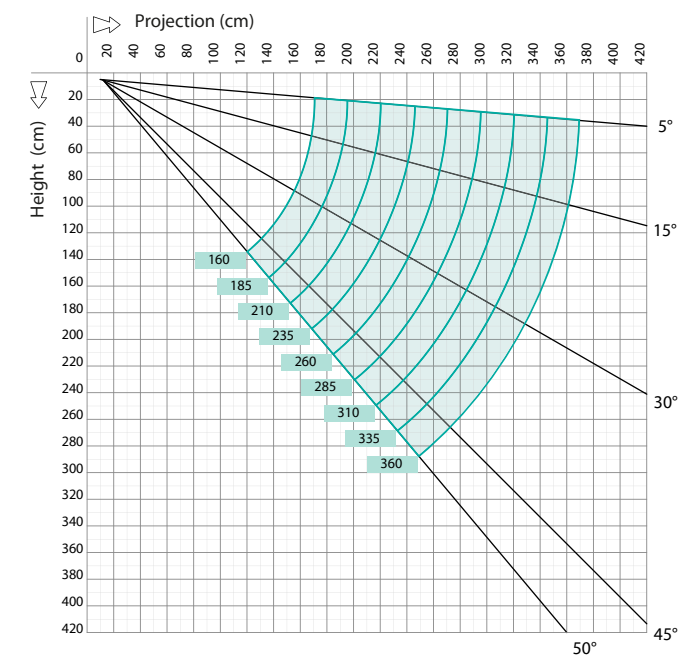

40x40 mm

Wall covering diagram

COLOURS RAL

Standard
9010 WHITE

Minimum awning encumbrances - 1 pair arms

■ Arms
■ Wall-ceiling bracket

cm	↔
↙	2 Brackets
160	210
185	235
210	260
235	285
260	310
310	360
360	410