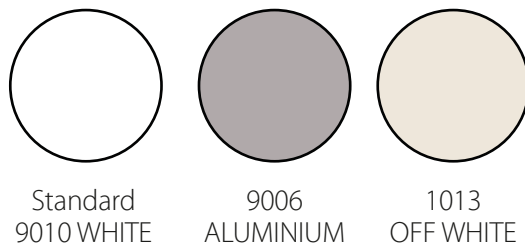

COLOURS RAL