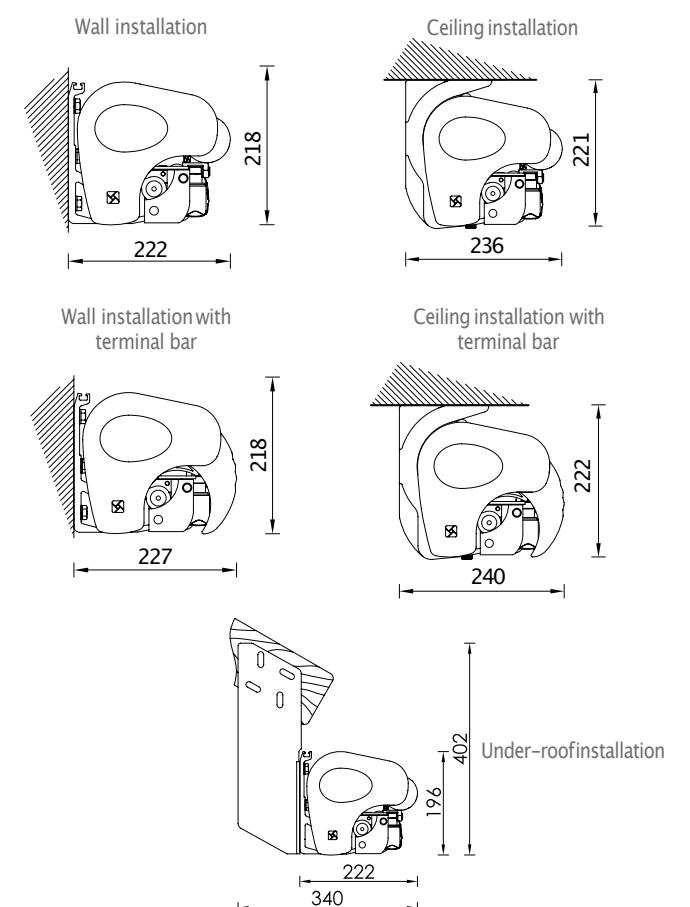

Treviso B14 Technical Information

PVC Fabric protection for the whole awning width

1200	360
2	

Tipping system

40x40 mm

COLOURS RAL

Standard
9010 WHITE

Minimum awning encumbrances - 1 pair arms

■ Arms
■ Wall-ceiling bracket

cm	↔
↙	2 Brackets
160	210
185	235
210	260
235	285
260	310
310	360
360	410

cm	↔	400	500	600	700	800	900	1000	1100	1200
160	■	2	2	2	4	4	4	4	4	6
	■	3	3	4	4	5	5	6	7	8
185	■	2	2	2	4	4	4	4	4	6
	■	3	3	4	4	5	5	6	7	8
210	■	2	2	2	4	4	4	4	4	6
	■	3	3	4	4	5	5	6	7	8
235	■	2	2	2	4	4	4	4	4	6
	■	3	3	4	4	5	5	6	7	8
260	■	2	2	2	4	4	4	4	4	6
	■	3	4	4	4	5	5	6	7	8
310	■	2	2	2	3	4	4	4	4	6
	■	3	4	6	6	7	7	8	8	9
360	■	-	2	2	3	3	4	4	4	6
	■	-	4	6	6	7	7	8	8	9

N.B. Fabric welded as standard (except Liberty, Panama, and waterproof fabrics)

LED ARMS