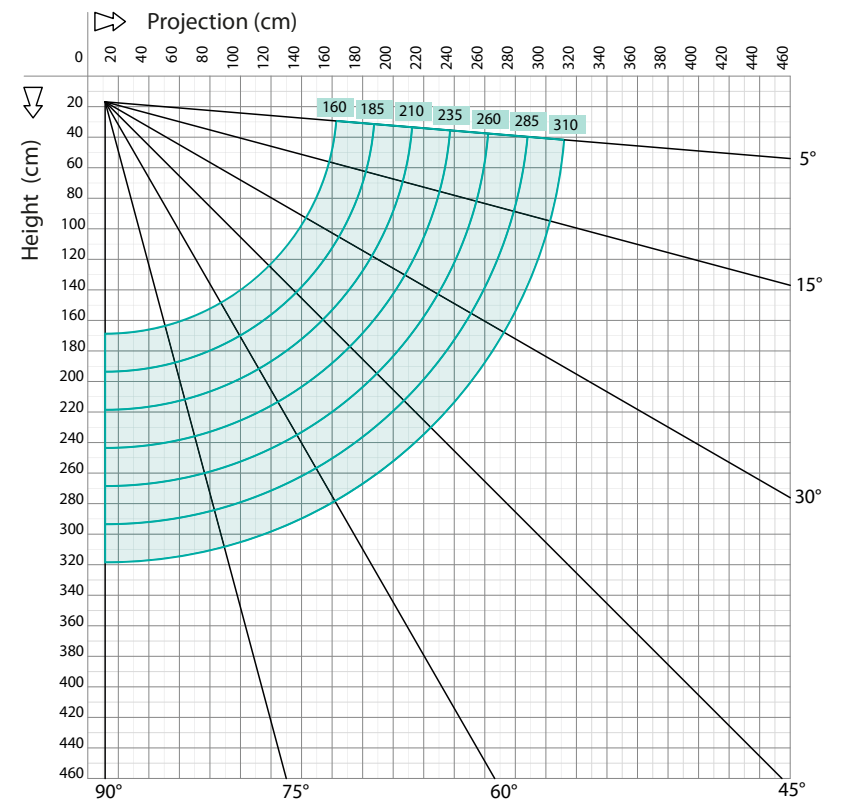

Wall covering diagram