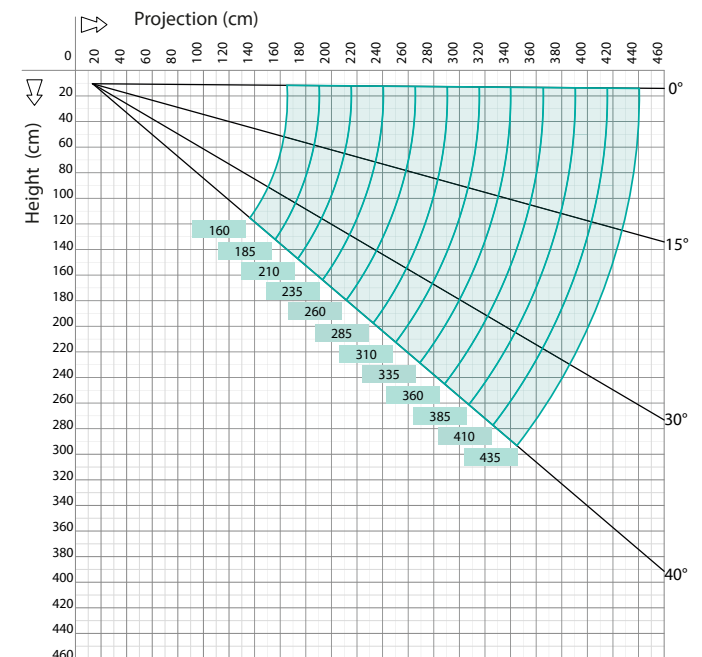

Wall covering diagram