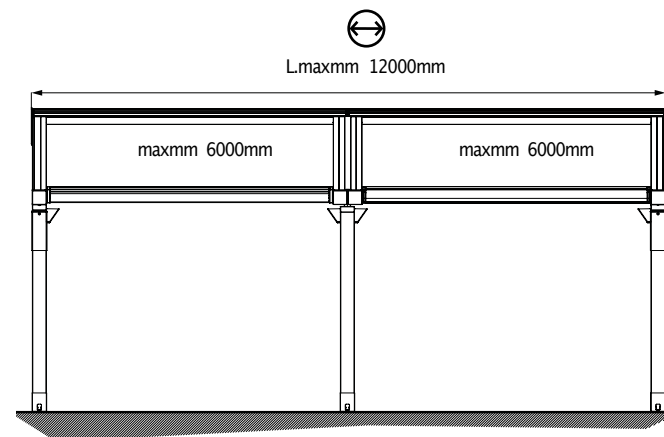

Hydra Technical Information

Hydra

max 1200 cm

max 500 cm

1 Module (mm)

General technical plan (mm)

2 Modules (mm)

Guides inter axis width (mm)