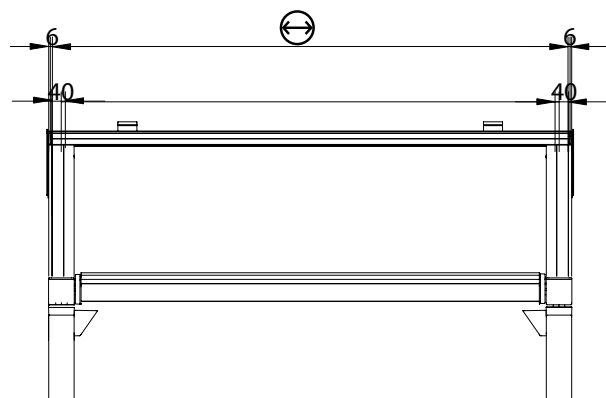

Hydra Technical Information

Hydra

max 1200 cm

max 500 cm

1 Module (mm)

General technical plan (mm)

2 Modules (mm)

Guides inter axis width (mm)