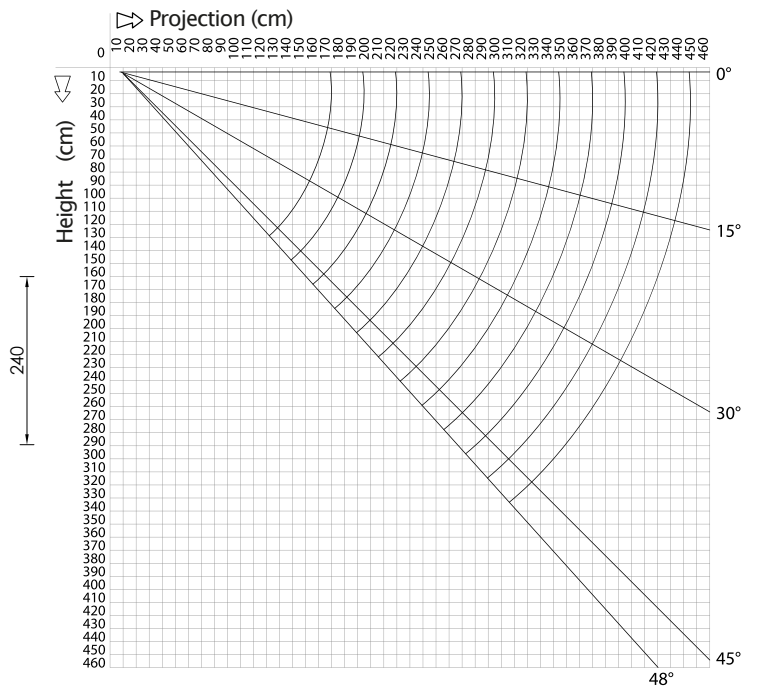

Ceiling covering diagram

Minimum awning encumbrances -1 pair arms

cm	↻	↔
160	■	222
185	■	247
210	■	272
235	■	297
260	■	322
310	■	372
360	■	431
STANDARD GIANT 410	■	481
435	■	506

Quibica Lite

Fully Cassetted