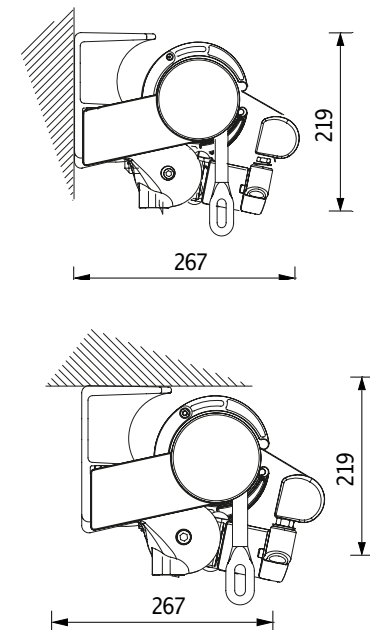

Wall installation